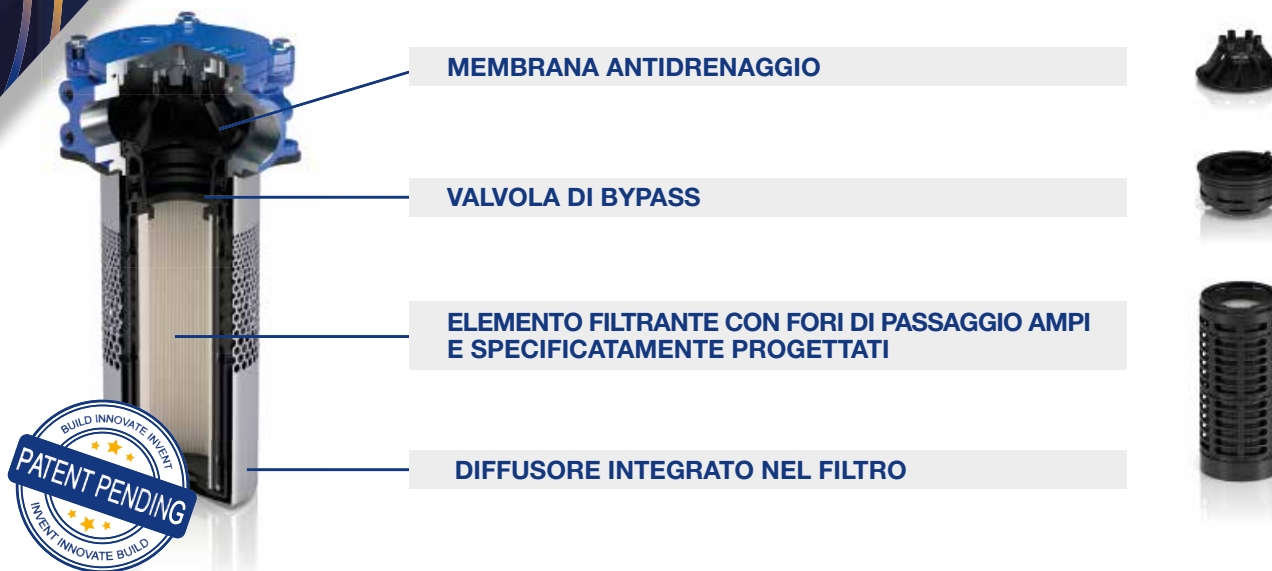

FILTRO DI DEAREAIONE

**SPECIFICO
PER LE LINEE
DI RITORNO
NEI SERBATOI**

MDH 250

PASSION T PERFORM

FILTRO DI DEAREAZIONE

Il filtro di deareazione MDH 250 "bubble-free" consente di ridurre l'aria in ingresso nel serbatoio attraverso il filtro. Grazie alle sue connessioni multiple e all'indicatore differenziale, è adattabile a tutti i sistemi.

Impianti di produzione e lavorazione dei metalli

Produzione di energia (comprese le rinnovabili)

Macchine per la lavorazione dei materiali

CARATTERISTICHE E VANTAGGI

- Pressione massima di esercizio di 10 bar (1 MPa) - Portate fino a 500 l/min
- MDH 250 lunghezze 2 e 4
- Riduzione dell'afflusso di aria nel serbatoio attraverso il filtro
- Aumento delle prestazioni di deareazione del filtro nel serbatoio
- Perdita di carico inferiore e pressione di esercizio superiore rispetto ai comuni filtri di ritorno su serbatoio
- Valvola di bypass in alto con attacco a baionetta
- Sistema di bypass più robusto contro le vibrazioni
- Diffusore integrato nel filtro
- Semplice sostituzione dell'elemento filtrante
- Senso di filtrazione dall'interno all'esterno; è possibile rimuovere l'elemento filtrante insieme a tutti i contaminanti
- Attacchi flangiati da 1 1/4" e 1 1/2" SAE 3000
- Attacchi filettati GAS/NPT/SAE da 1", 1 1/4" e 1 1/2"
- Indicatori differenziali (DES e DVS) disponibili come accessori

FILTRO DI DEAREAZIONE

MDH 250

FILTRO DI DEAREAZIONE DI RITORNO
A PORTATA ELEVATA FILTRAZIONE IN/OUT

- Attacchi multipli (multiport)
- Indicatore differenziale
- Attacco flangiato
- Attacco filettato

Filtro MDH all'interno
del serbatoio,
con ridotta
formazione di
bolle d'aria